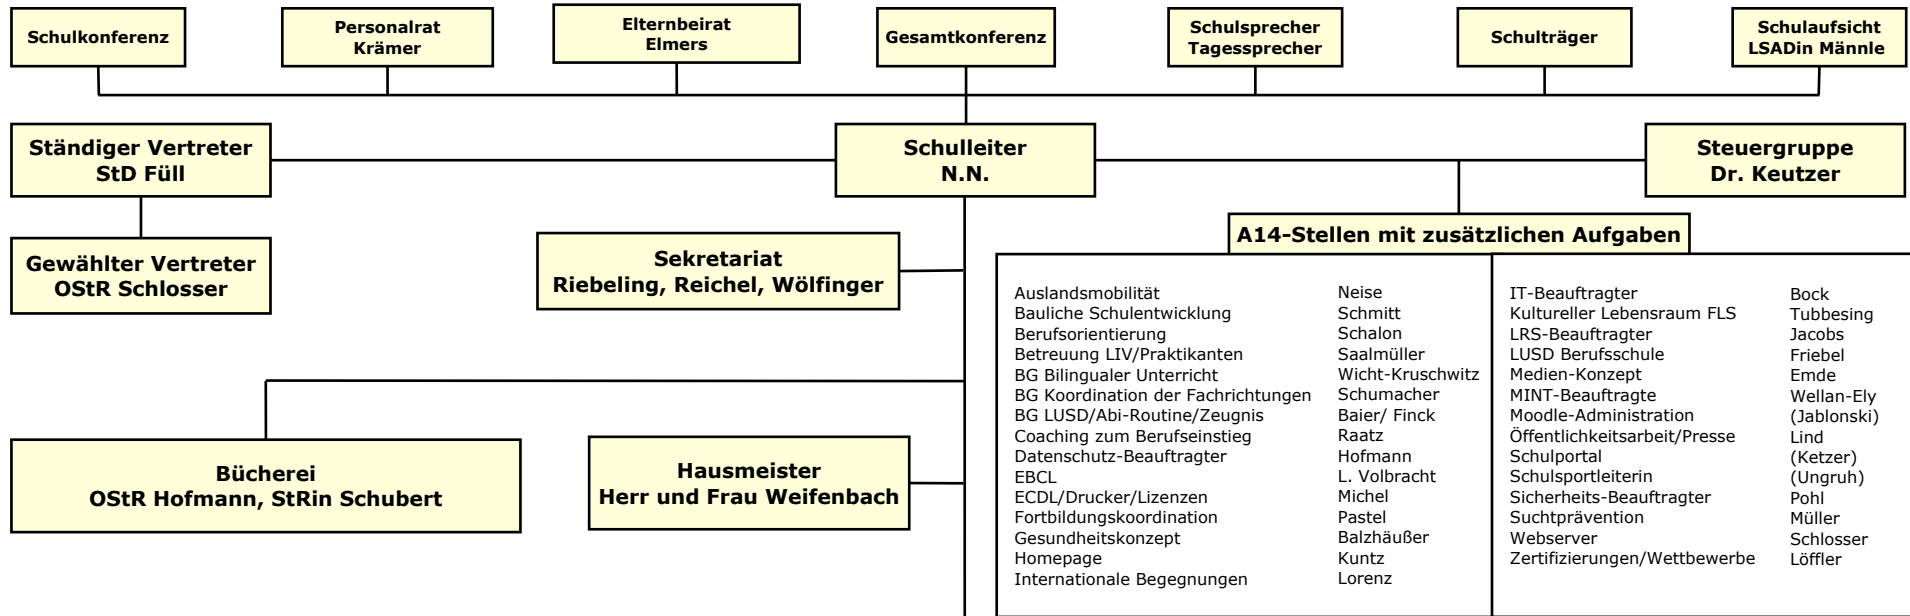

ORGANISATIONSPLAN DER FRIEDRICH-LIST-SCHULE

Abteilung I: StD Morbe		Abteilung II: StD Thomas		Abteilung III: StDin Ecker-Link		Abteilung IV: StD Sundermann		Abteilung V: StD Hardt	
Berufsschule - Einzelhandelskaufmann - Verkäufer - Immobilienkaufmann		Berufsschule - Kaufmann für Marketingkommunikation - Verkaufungskaufmann Höhere Berufsfachschule für Informationsverarbeitung (nach mittlerem Abschluss)		Berufsschule - Groß- und Außenhandelskaufmann - Medienkaufmann Zweijährige Berufsfachschule Wirtschaft und Verwaltung (zum mittleren Abschluss) Kooperation Mittelstufenschule		Berufliches Gymnasium Einführungsphase - Informationsveranstaltungen - Informationsmaterial - Hospitationen - Aufnahme - Laufbahnberatung - Bilingualer Unterricht		Berufliches Gymnasium Qualifikationsphase - Informationsveranstaltungen - Abiturzulassung/-prüfung/-zeugnis - FHR-Zeugnis - Laufbahnberatung - Berufs-/Studienorientierung	
FK Einzelhandel FK Immobilienkaufmann FK Englisch TZ	OstRin Balzhäuser StR Tahiri StR Tiegel OstRin Neise	FK Marketingkomm. FK Veranstaltungskfm. FK Englisch TZ FK Englisch VZ FK Deutsch TZ FK Deutsch VZ FK Mathematik VZ FK Politik und Wirtschaft FK Sport FK Religion/Ethik	OstRin Thiel OstRin Raatz OstRin Neise StRin Sachau N.N. N.N. StRin Finck StR Metz StRin Hantke StRin Ungruh StD Hardt	FK Fachpraxis FK BBUN FK Großhandel FK Medienkaufmann FK PoWi FK Mathematik FK Englisch TZ FK Deutsch BFS FK Physik FK Chemie FK Sport FK Religion/Ethik	FLin Schuchert OstRin Friebel OstR Pohl StRin Max StRin Löffler StRin Hantke StRin Finck StR Metz OstRin Neise StDin Ecker-Link StRin Wellan-Ely Dr. Krüger StRin Ungruh StD Hardt	Fachbereichsleitung Aufgabenfeld I FK Deutsch FK Englisch/Englisch bilingual FK Französisch/Italienisch/Spanisch/Latein Fachbereichsleitung Aufgabenfeld II FK Geschichte FK Politik und Wirtschaft FK Religion / Ethik FK Wirtschaft/Rechnungswesen Fachbereichsleitung Aufgabenfeld III FK Chemie FK Mathematik FK Physik FK Datenverarbeitung/Wirtschaft FK Praktische Informatik FK Chemietechnik (KSS) FK Elektrotechnik (FES) FK Gestaltungs- und Medientechnik (KSS) FK Gesundheit (LSS) FK Schulsport	StR Becker StRin Dr. Lavaud OstRin Lorenz OstRin Lind OstR Schumacher StR Dr. Schmitt StRin Hantke StD Hardt OstR Emde / StRin Lappe OstRin Baier Dr. Krüger StRin Finck / StR Metz StRin Wellan-Ely OstR Michel OstR Schlosser OstR Heimann OstR Hohl OstRin Hört StRin Berthold StRin Ungruh		
Stand: 10.09.2021									